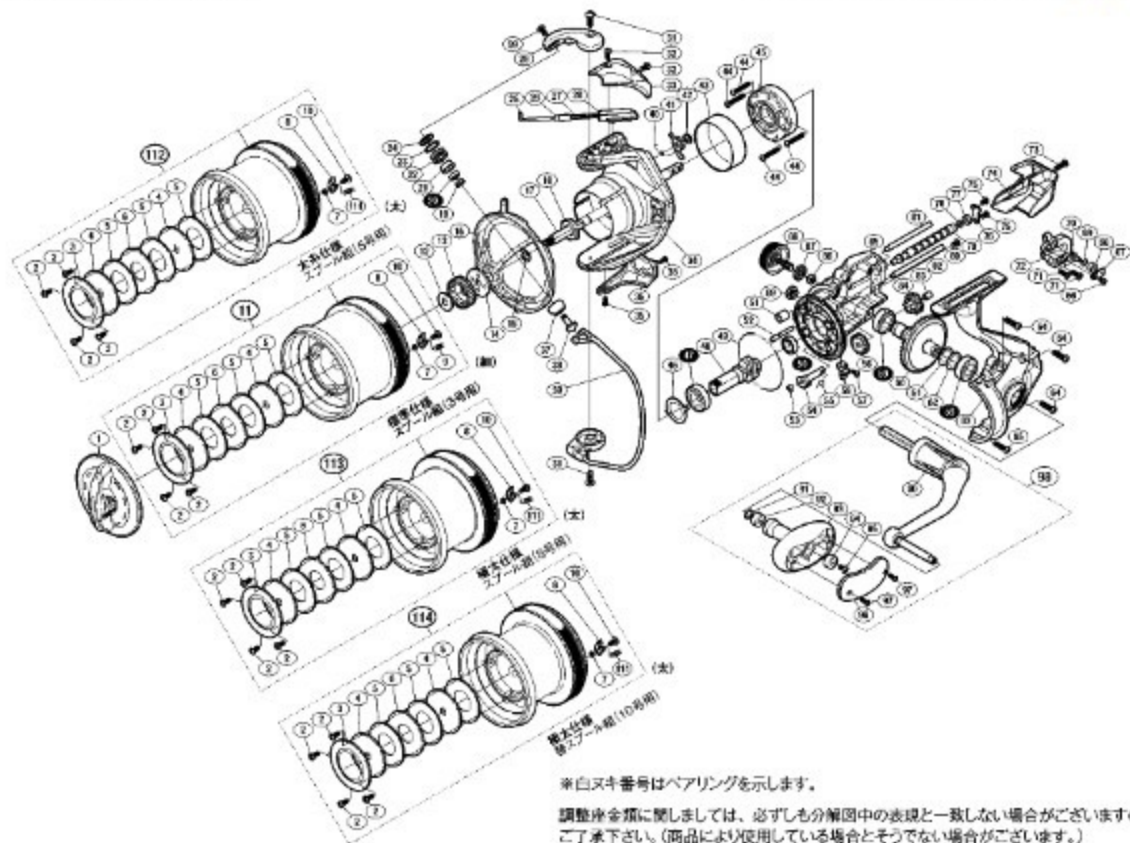

'15 POWER AERO PROSURF type 121b

本体価格(税別):31,000円

Product Code: 03388

※白ヌキ番号はベアリングを示します。

調整座金類に関しては、必ずしも分解图中的の表現と一致しない場合がございますので、ご了承ください。(商品により使用している場合とそうでない場合がございます。)

※標準仕様にはOTDB 音出シバネ、OTD2 音出シバネの2種類が付属します。
 太糸仕様、極太仕様にはOTD目 音出シバネの1種類が付属します。